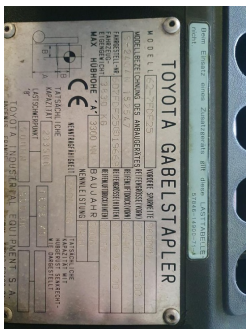

- * inkoop
- * verkoop
- * verhuur
- * keuring
- * onderdelen
- * voorzetapparaatuur

Altijd 100 gebruikte
heftrucks op voorraad!

Toyota 607FDF25

Servicnr:	12037	Doorrijhoogte (mm):	2090
Merk/type:	Toyota 607FDF25	Hefhoogte (mm):	3300
Serienummer:	19669	Mast:	Duplo
Capaciteit (kg):	2500	Voorzetapparaatuur:	
Brandstof:	Diesel	Lader:	
Bouwjaar:	2006	Batterij(Volt):	
Aantal functies:	3	Opmerkingen:	

Verkoopprijs

€ 7250,00

excl. BTW

Schuineslootweg 60 7777 RC Schuinesloot
Bank: NL 24 RABO 0379014513
KVK Meppel: 04050498 BTWNummer: NL001433743B05

tel.: 0523-684707 bgg 06-29078606

fax: 0523-685414
SWIFT code: RABO NL2U
info@nieuwlandmachines.nl www.nieuwlandmachines.nl

- * inkoop
- * verkoop
- * verhuur
- * keuring
- * onderdelen
- * voorzetapparatuur

Altijd 100 gebruikte heftrucks op voorraad!

Toyota 607FDF25

Servicenr:	12037	Doorrijhoogte (mm):	2090
Merk/type:	Toyota 607FDF25	Hefhoogte (mm):	3300
Serienummer:	19669	Mast:	Duplo
Capaciteit (kg):	2500	Voorzetapparatuur:	
Brandstof:	Diesel	Lader:	
Bouwjaar:	2006	Batterij(Volt):	
Aantal functies:	3	Opmerkingen:	