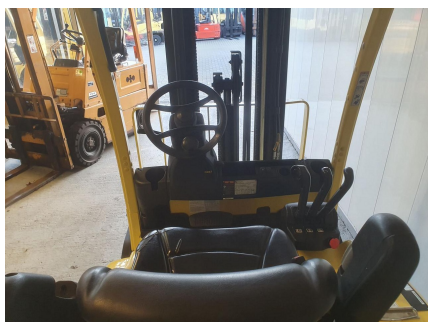

## Hyster J2.5 XN

<b>Service nr:</b>	12045	<b>Doorrijhoogte (mm):</b>	2580
<b>Merk/type:</b>	Hyster J2.5 XN	<b>Hefhoogte (mm):</b>	6000
<b>Serienummer:</b>	A276B03749L	<b>Mast:</b>	Triplo
<b>Capaciteit (kg):</b>	2500	<b>Voorzetapparaatuur:</b>	
<b>Brandstof:</b>	Elektrisch	<b>Lader:</b>	
<b>Bouwjaar:</b>	2013	<b>Batterij(Volt):</b>	72
<b>Aantal functies:</b>	3	<b>Opmerkingen:</b>	

**Doorrijhoogte (mm):** 2580  
**Hefhoogte (mm):** 6000  
**Mast:** Triplo  
**Voorzetapparatuur:**  
**Lader:**  
**Batterij(Volt):** 72  
**Opmerkingen:**

**Verkoopprijs €16000,00 excl. BTW**