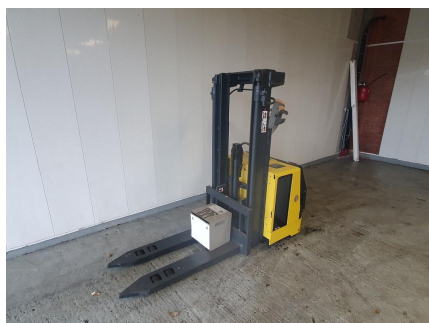

- * inkoop
- * verkoop
- * verhuur
- * keuring
- * onderdelen
- * voorzetapparaatuur

Altijd 100 gebruikte
heftrucks op voorraad!

Atlet TS140

| | | | |
|-------------------------|-------------|----------------------------|-------------|
| Service nr: | 12322 | Doorrijhoogte (mm): | 1760 |
| Merk/type: | Atlet TS140 | Hefhoogte (mm): | 2400 |
| Serienummer: | TS21545/04 | Mast: | Op aanvraag |
| Capaciteit (kg): | 1400 | Voorzetapparaatuur: | |
| Brandstof: | Elektrisch | Lader: | |
| Bouwjaar: | 0 | Batterij(Volt): | 24 |
| Aantal functies: | | Opmerkingen: | |

- * inkoop
- * verkoop
- * verhuur
- * keuring
- * onderdelen
- * voorzetapparatuur

Altijd 100 gebruikte
heftrucks op voorraad!

Atlet TS140

| | | | |
|-------------------------|-------------|----------------------------|-------------|
| Servicenr: | 12322 | Doorrijhoogte (mm): | 1760 |
| Merk/type: | Atlet TS140 | Hefhoogte (mm): | 2400 |
| Serienummer: | TS21545/04 | Mast: | Op aanvraag |
| Capaciteit (kg): | 1400 | Voorzetapparatuur: | |
| Brandstof: | Elektrisch | Lader: | |
| Bouwjaar: | 0 | Batterij(Volt): | 24 |
| Aantal functies: | | Opmerkingen: | |