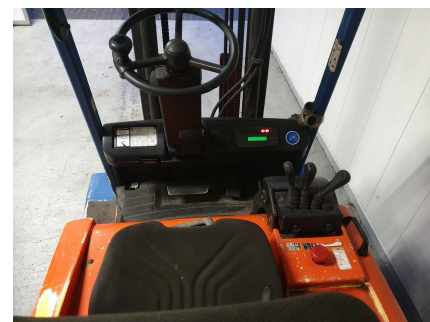

Verkoopprijs	€4750,00	excl. BTW