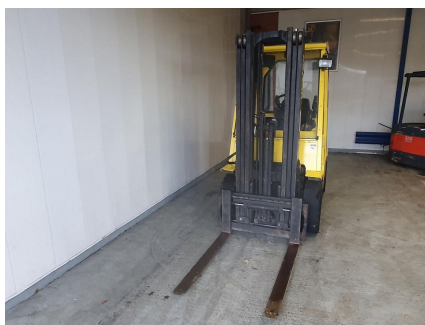

- * inkoop
- * verkoop
- * verhuur
- * keuring
- * onderdelen
- * voorzetapparatuur

Altijd 100 gebruikte
heftrucks op voorraad!

Hyster H2.50XM

Service nr:	12350	Doorrijhoogte (mm):	2170
Merk/type:	Hyster H2.50XM	Hefhoogte (mm):	4950
Serienummer:	H177B42853A	Mast:	Triplo
Capaciteit (kg):	2500	Voorzetapparatuur:	
Brandstof:	Diesel	Lader:	
Bouwjaar:	2003	Batterij(Volt):	
Aantal functies:	3	Opmerkingen:	

Altijd 100 gebruikte heftrucks op voorraad!

Hyster H2.50XM

Servicenr: 12350
Merk/type: Hyster H2.50XM
Serienummer: H177B42853A
Capaciteit (kg): 2500
Brandstof: Diesel
Bouwjaar: 2003
Aantal functies: 3

Doorrijhoogte (mm): 2170
Hefhoogte (mm): 4950
Mast: Triplo
Voorzetapparatuur:
Lader:
Batterij(Volt):
Opmerkingen: