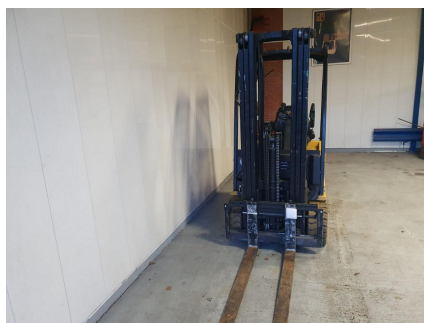

- * inkoop
- * verkoop
- * verhuur
- * keuring
- * onderdelen
- * voorzetapparaatuur

Altijd 100 gebruikte
heftrucks op voorraad!

Yale ERP20ATF

Service nr:	12354	Doorrijhoogte (mm):	2140
Merk/type:	Yale ERP20ATF	Hefhoogte (mm):	4950
Serienummer:	D807A05301B	Mast:	Triplo
Capaciteit (kg):	2000	Voorzetapparaatuur:	
Brandstof:	Elektrisch	Lader:	
Bouwjaar:	2004	Batterij(Volt):	48
Aantal functies:	3	Opmerkingen:	

- * inkoop
- * verkoop
- * verhuur
- * keuring
- * onderdelen
- * voorzetapparaatuur

Altijd 100 gebruikte
heftrucks op voorraad!

Yale ERP20ATF

Servicenr:	12354	Doorrijhoogte (mm):	2140
Merk/type:	Yale ERP20ATF	Hefhoogte (mm):	4950
Serienummer:	D807A05301B	Mast:	Triplo
Capaciteit (kg):	2000	Voorzetapparaatuur:	
Brandstof:	Elektrisch	Lader:	
Bouwjaar:	2004	Batterij(Volt):	48
Aantal functies:	3	Opmerkingen:	