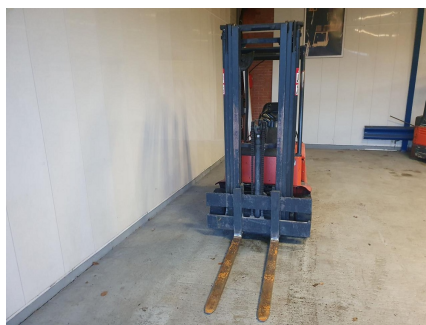

- * inkoop
- * verkoop
- * verhuur
- * keuring
- * onderdelen
- * voorzetapparatuur

Altijd 100 gebruikte
heftrucks op voorraad!

Linde E15

Service nr:	12355	Doorrijhoogte (mm):	2080
Merk/type:	Linde E15	Hefhoogte (mm):	4600
Serienummer:	324B10100615	Mast:	Triplo
Capaciteit (kg):	1500	Voorzetapparatuur:	
Brandstof:	Elektrisch	Lader:	
Bouwjaar:	1991	Batterij(Volt):	24
Aantal functies:	2	Opmerkingen:	

Altijd 100 gebruikte
heftrucks op voorraad!

Linde E15

Servicenr:	12355	Doorrijhoogte (mm):	2080
Merk/type:	Linde E15	Hefhoogte (mm):	4600
Serienummer:	324B10100615	Mast:	Triplo
Capaciteit (kg):	1500	Voorzetapparatuur:	
Brandstof:	Elektrisch	Lader:	
Bouwjaar:	1991	Batterij(Volt):	24
Aantal functies:	2	Opmerkingen:	